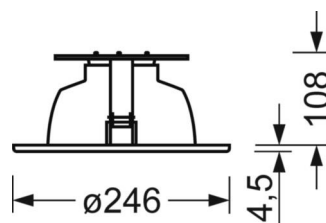

## DEEP-LINK

<https://www.regiolum.de/ru/article/36940314125>

Ссылка	LED 1200lm 840
ηLB	100 %
Φ ↓/↑	100 % / 0 %
UGR поп./вдоль дисплей	17.3 / 17.3
	65° < 1000cd/m²

**Механика**

цвет корпуса	Кремниевое-серый металлический
размеры (LxWxH/DxH)	246mm x 113mm
Глубина	108mm
Потолочная система	потолки с вырезами (AD), подвесные панельные потолки [PD], модуль 100/200
вырез в потолке (ДхШ/диам.)	229mm
глубина встройки	165mm [AD]
вес (нетто)	0.72kg
Вид монтажа	настенная установка отдельных светильников

**размеры**

H	113 mm	Высота
D	246 mm	Диаметр
T	108 mm	Глубина
DA	229 mm	Сечение, диаметр
DS min	10 mm	Минимальная толщина потолка
DS max	25 mm	Максимальная толщина потолка
Et(AD)	165 mm	Минимальное расстояние от потолка (потолки с вырезом)
KL	157 mm	Длина головки светильника или коробки балласта
KB	67 mm	Ширина головки светильника или коробки балласта
KH	30 mm	Высота головки светильника или коробки балласта