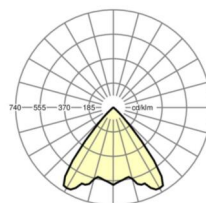

параметры

номер заказа	36940314125
код EAN	4020863354214
номер таможенного тарифа	94051190
Знак прохождения контроля	IP 20, класс защиты II, для рабочих мест за дисплеем 65° < 1000, F, Indoor, CE
Степень ударопрочности IK	IK02
Температура окружения	ta 25°C
Гарантийный срок	5 лет
Государственные программы поддержки	BEG - государственные субсидии для энергосберегающих зданий (действительна только для Германии)

электротехника

Балласт	Электронный драйвер (1 штука)
Мощность системы	10W
сетевое напряжение	230V/50Hz
класс энергосбережения/Источник света	D

Оптика

Оснастка	LED, цветопередача/оттенок света CRI ≥ 80 / 4000K
Допуск для координаты цветности (MacAdam)	3SDCM
Фотобиологическая безопасность (светильник)	RG1
Номинальный световой поток	1293lm
Срок службы LED	50000h L80/B10 (Tq 25°C)
светоотдача светильников	135lm/W
Угол излучения	80°
UGR поп./вдоль	17.3 / 17.3

DEEP-LINK

<https://www.regiolum.de/ru/article/36940314125>